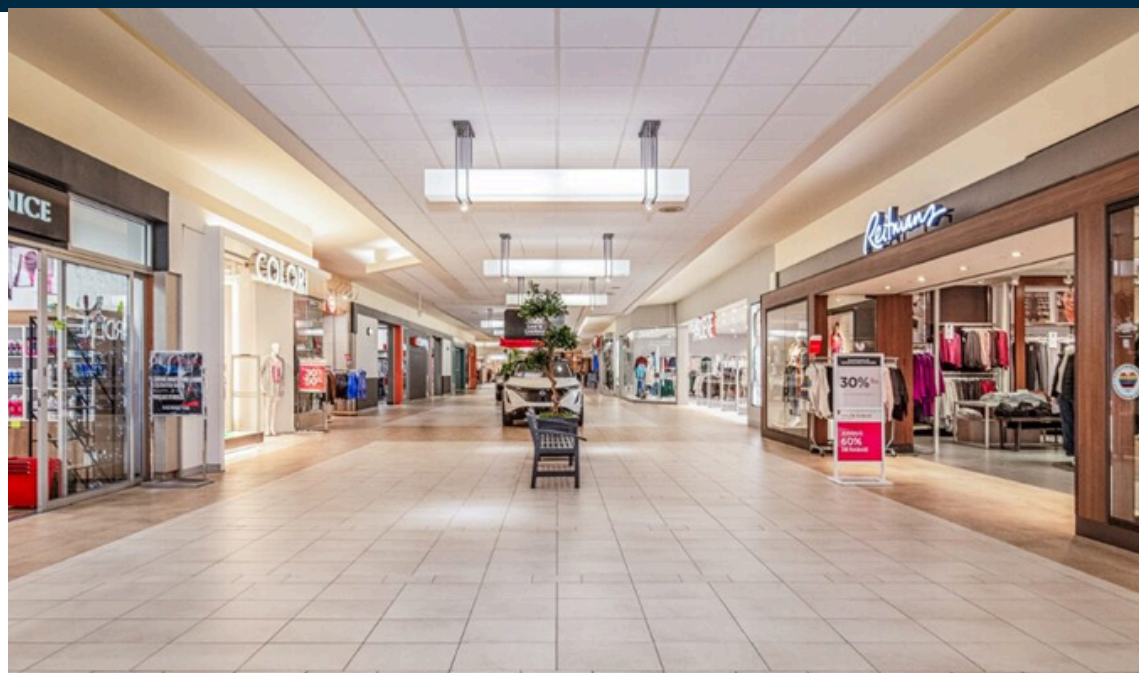

CARREFOUR DU NORD-OUEST

- Implanté sur 3e Avenue, la rue principale de Val-d'Or, le Carrefour du Nord-Ouest se situe au cœur d'une zone commerciale bien établie.
- La propriété propose un large choix de détaillants nationaux, régionaux et locaux.
- Il s'agit de la principale destination mode de la région d'Abitibi.
- L'achalandage annuel excède 1 millions de personnes.

À PROPOS DU CENTRE

1 
RESTAURANT

41 
LOCATAIRES

\$420
VENTES PAR P.C.

LA RÉGION

35K
MARCHÉ
PRIMAIRE

80K
MARCHÉ
SECONDAIRE

+0.2%
VARIATION DE LA
POPULATION