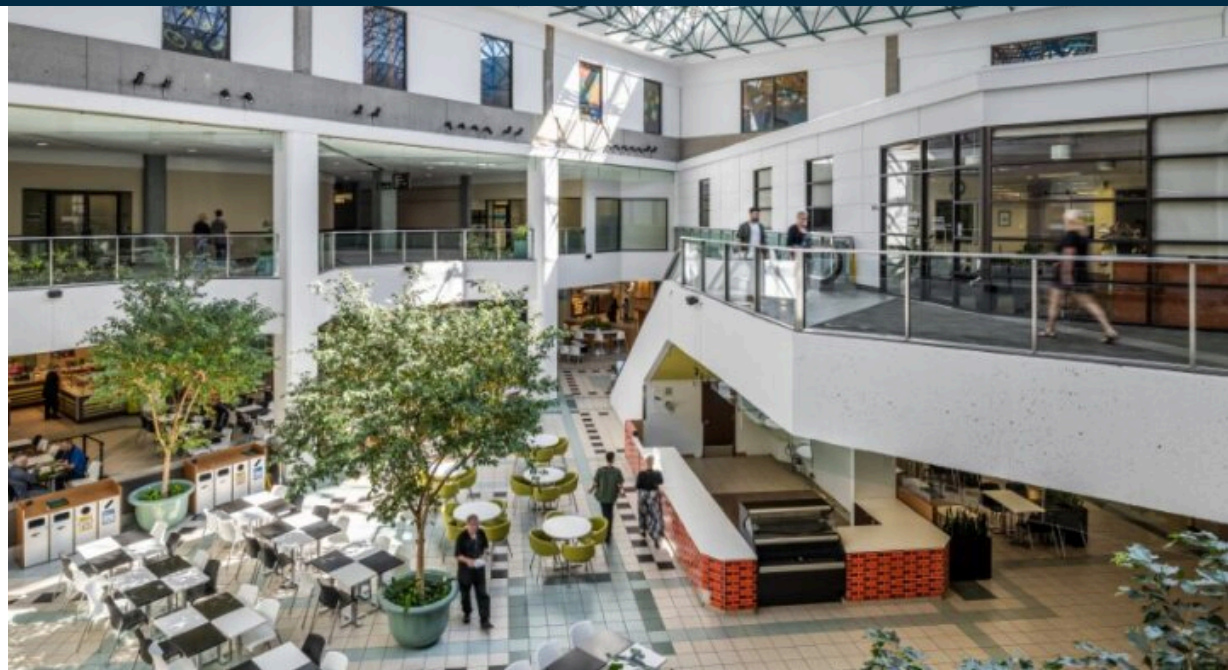

# PLACE DU CENTRE

- La Place du Centre est un bâtiment situé en plein cœur du centre-ville de Gatineau (Hull), offrant des commerces, des services, ainsi qu'une aire de restauration à une clientèle principalement composée d'employés de la fonction publique.
- La Place du Centre dispose également d'un stationnement étagé de 450 places.

Tim  
Hortons

Ah So

CLINIQUE DENTAIRE  
PLACE DU CENTRE

Elegant

Thai express

11   
RESTAURANTS

48   
LOCATAIRES

\$382  
VENTES PAR P.C.