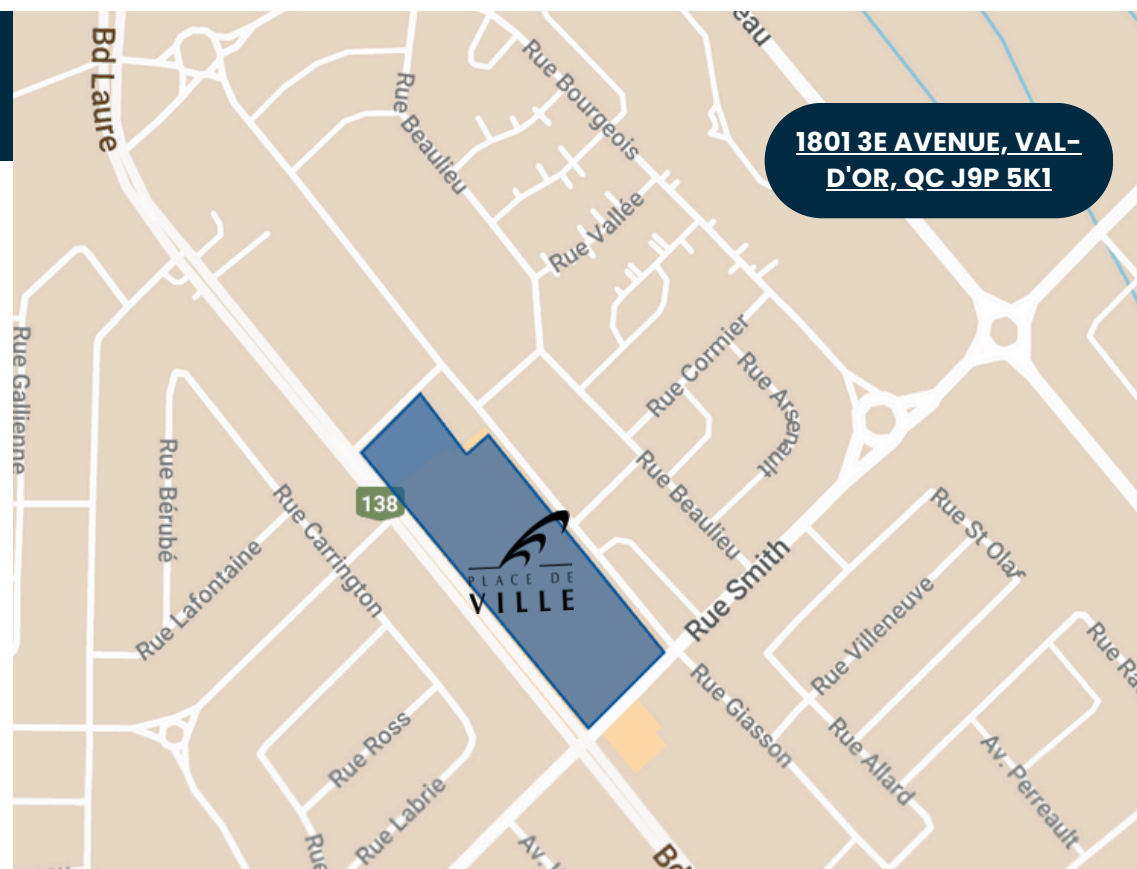

PLACE DE VILLE

- Place de Ville est la principale destination de magasinage à Sept-Îles.
- Directement situé près du complexe de bureau de Place Sept-Îles, le centre commercial propose une excellente sélection d'enseignes de mode et de détaillants spécialisés.

Super C

sports experts

Jean Coutu

WINNERS

2 
RESTAURANTS

22 
LOCATAIRES

\$200
VENTES PAR P.C.

LA RÉGION

28K
MARCHÉ PRIMAIRE

10K
MARCHÉ
SECONDAIRE

-2.8%
VARIATION DE LA
POPULATION

37
ÂGE MÉDIAN

westcliff.ca

LOCATION

Adam Bréard

Gestionnaire Sénior, Location